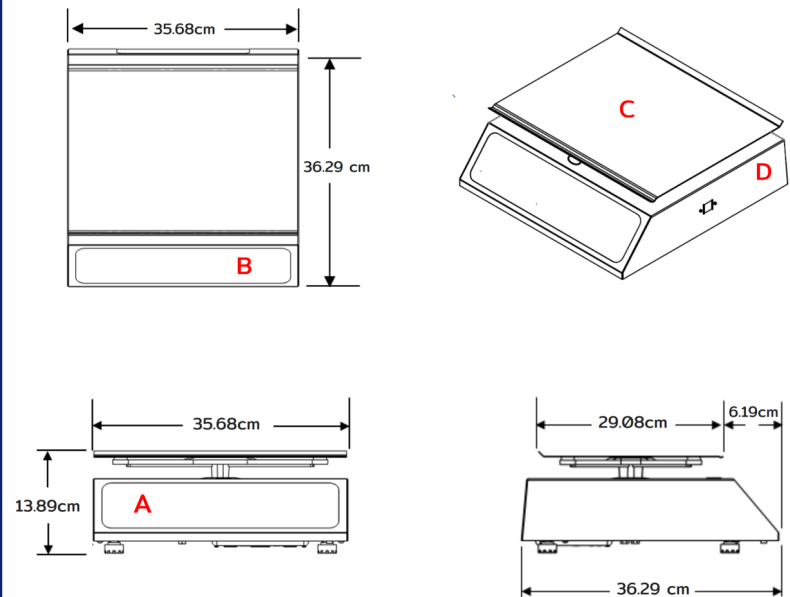

**BÁSCULAS**

-  Construcción en acero inoxidable
-  Con 7 accesos directos y 100 memorias
-  Batería recargable de 100 horas de uso continuo
-  Con puerto USB para conectar a PC o impresora

**BÁSCULAS**

**ESPECIFICACIONES TÉCNICAS**

**PARTES / VISTAS DEL EQUIPO**

Capacidades	2, 4, 20kg / 4, 8, 40kg
Division mínima	1g, 2g, 5g / 2g, 5g, 10g
Pesada mínima	20g / 40g
Memorias programables	100 PLU's
Backlight	Color blanco
Voltaje de entrada al adaptador	100/240Vca 50/60Hz
Salida adaptador de corriente	6V / 500mA
Adaptador de corriente	Incluido
Tara máxima	9.995 kg / 9.990 kg
Plato	30.5 x 22.5cm
Precio por kg máx.	999.99 / 999.99
Total a pagar máx.	9999.99 / 9999.99
Temp. de operación	-10 a 40°C (14 a 104°F)
Temp. de almacenaje	-20 a 50°C (-4 a 122°F)
Peso neto	4.6 kg / 5.61 kg
Peso con empaque	5.9 kg / 6.91 kg

**Dimensiones y detalles**

- A. Display con backlighth blanco
- B. Teclado sensible al tacto
- C. Plato de acero inoxidable
- D. Gabinete de acero inoxidable